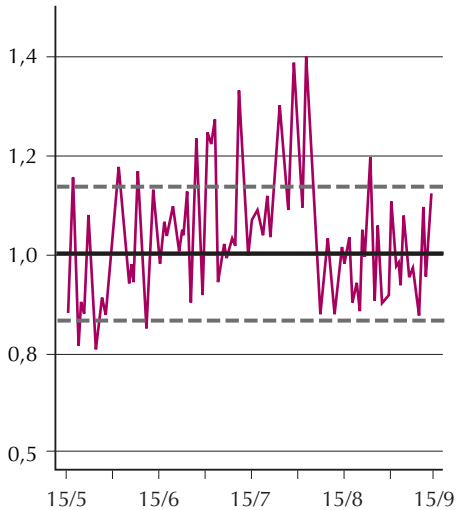

dagelijkse sterfteratio

temperatuur (°C)